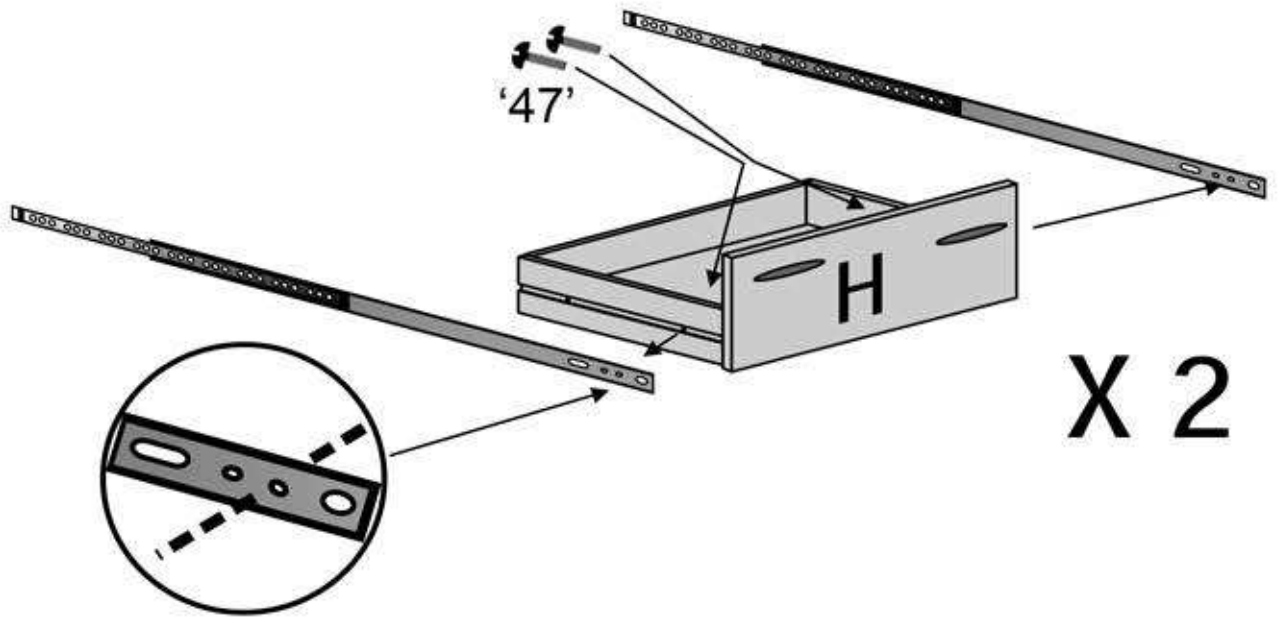

After assembly discard any extra fittings.
In het componenten pak zitten extra
schroeven etc., na de opbouw kunnen
deze weggegooid worden.
Après Assemblage, se débarrasser de pièces
de plus.

UK Spares and Assembly HELPLINE 01572 755110
Manufacturer - Belvoir Associates Ltd
Pillings Road Oakham England