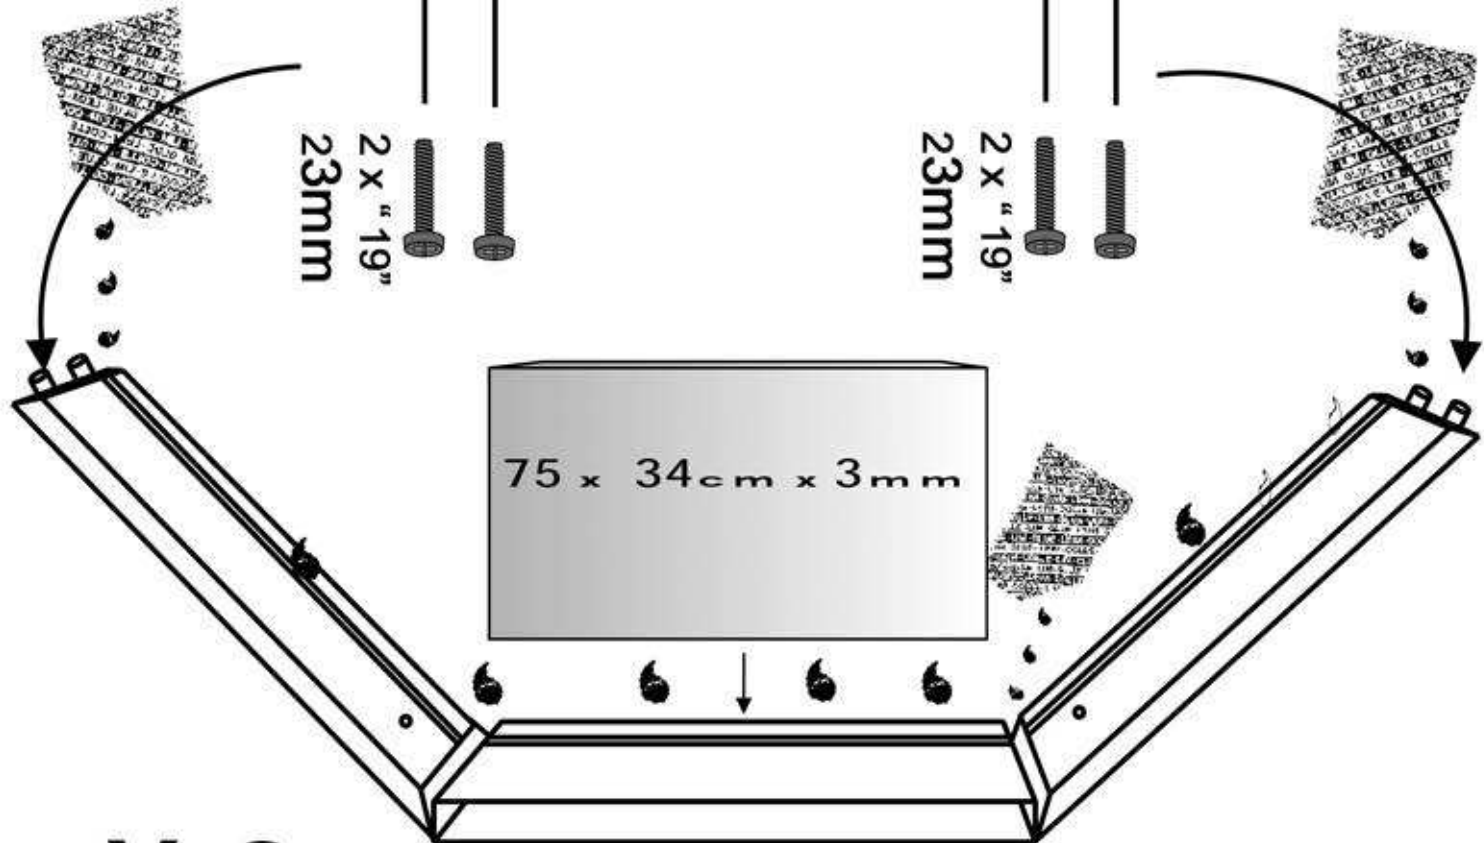

23mm
2 x "19"

23mm
2 x "19"

X 2